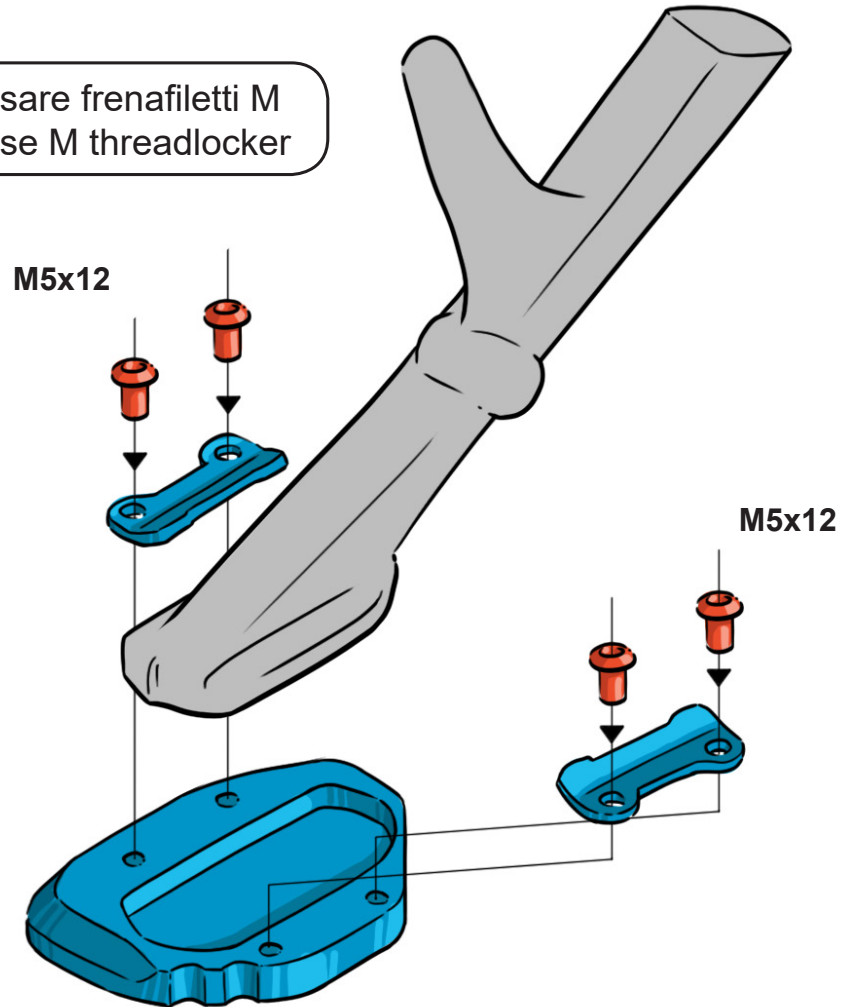

UNIT[®]
GARAGE

cod. 4034

Estensione base cavalletto R1300GS
Side stand enlarger R1300GS

ATTENZIONE!

Leggere attentamente il foglio *'Informazioni importanti'* prima di procedere.

WARNING!

Carefully read the *'Important informations'* sheet before starting.

Usare frenafili M
Use M threadlocker

UNIT[®]
GARAGE

cod. 4034

Estensione base cavalletto R1300GS
Side stand enlarger R1300GS

ATTENZIONE!

Leggere attentamente il foglio *'Informazioni importanti'* prima di procedere.